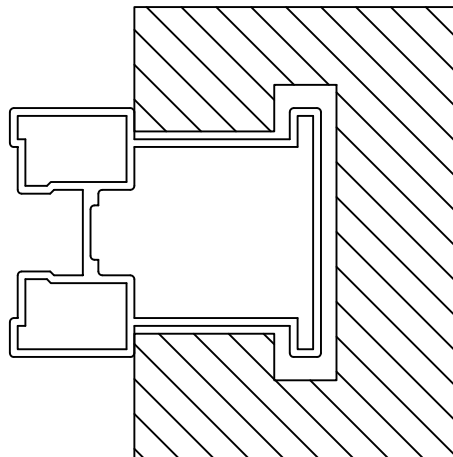

## Slide Quattro

asymmetrisch

## Slide Quattro

symmetrisch

Projekt:

**Di:vision Trennwandsysteme**

Bezeichnung:

Zubehör: Montagehilfe

Datei:

Zchngs.-Nr.:

Z 0001

Planverfasser:

C. W.

Maßstab:

**M 1 : 1**

Datum:

20.06.07

**di:vision** |